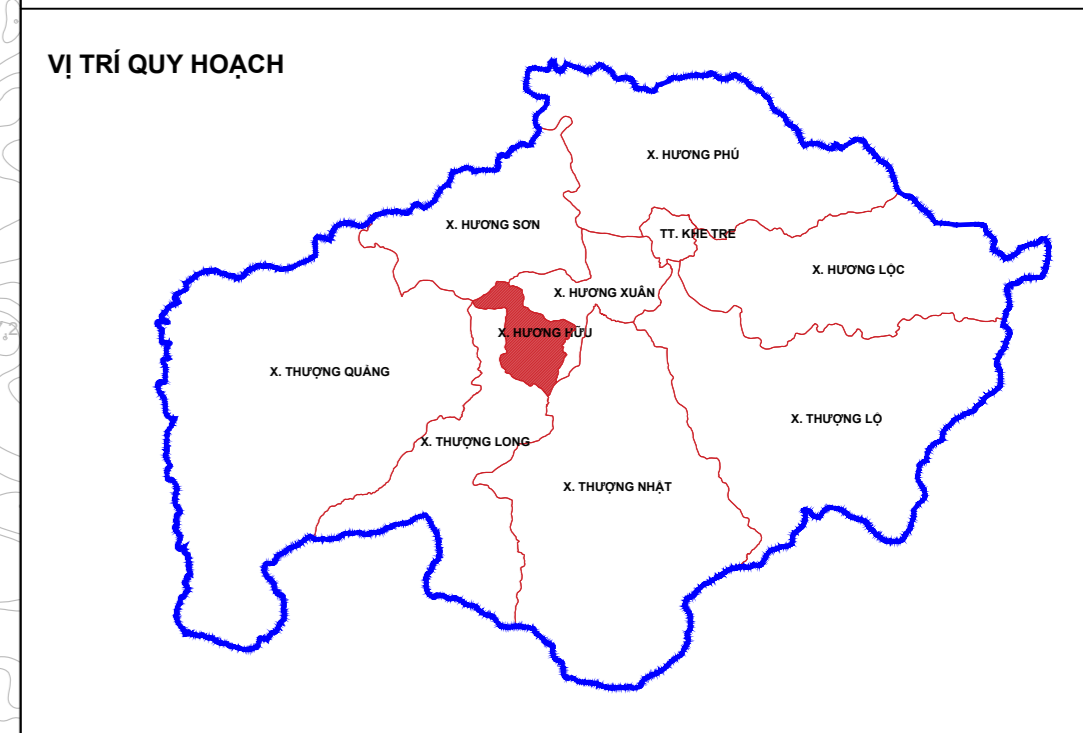

QUY HOẠCH CHUNG XÂY DỰNG XÃ HƯƠNG HỮU, HUYỆN NAM ĐÔNG, TỈNH THỪA THIÊN HUẾ ĐẾN NĂM 2030

BẢN ĐỒ HIỆN TRẠNG HTKT VÀ HTKT PHỤC VỤ SẢN XUẤT

CHI CHỮ

CƠ QUAN PHÊ DUYỆT:
ỦY BAN NHÂN DÂN HUYỆN NAM ĐÔNG

KÈM THEO QUYẾT ĐỊNH SỐ: 1955/QĐ-UBND NGÀY 25 THÁNG 12 NĂM 2023