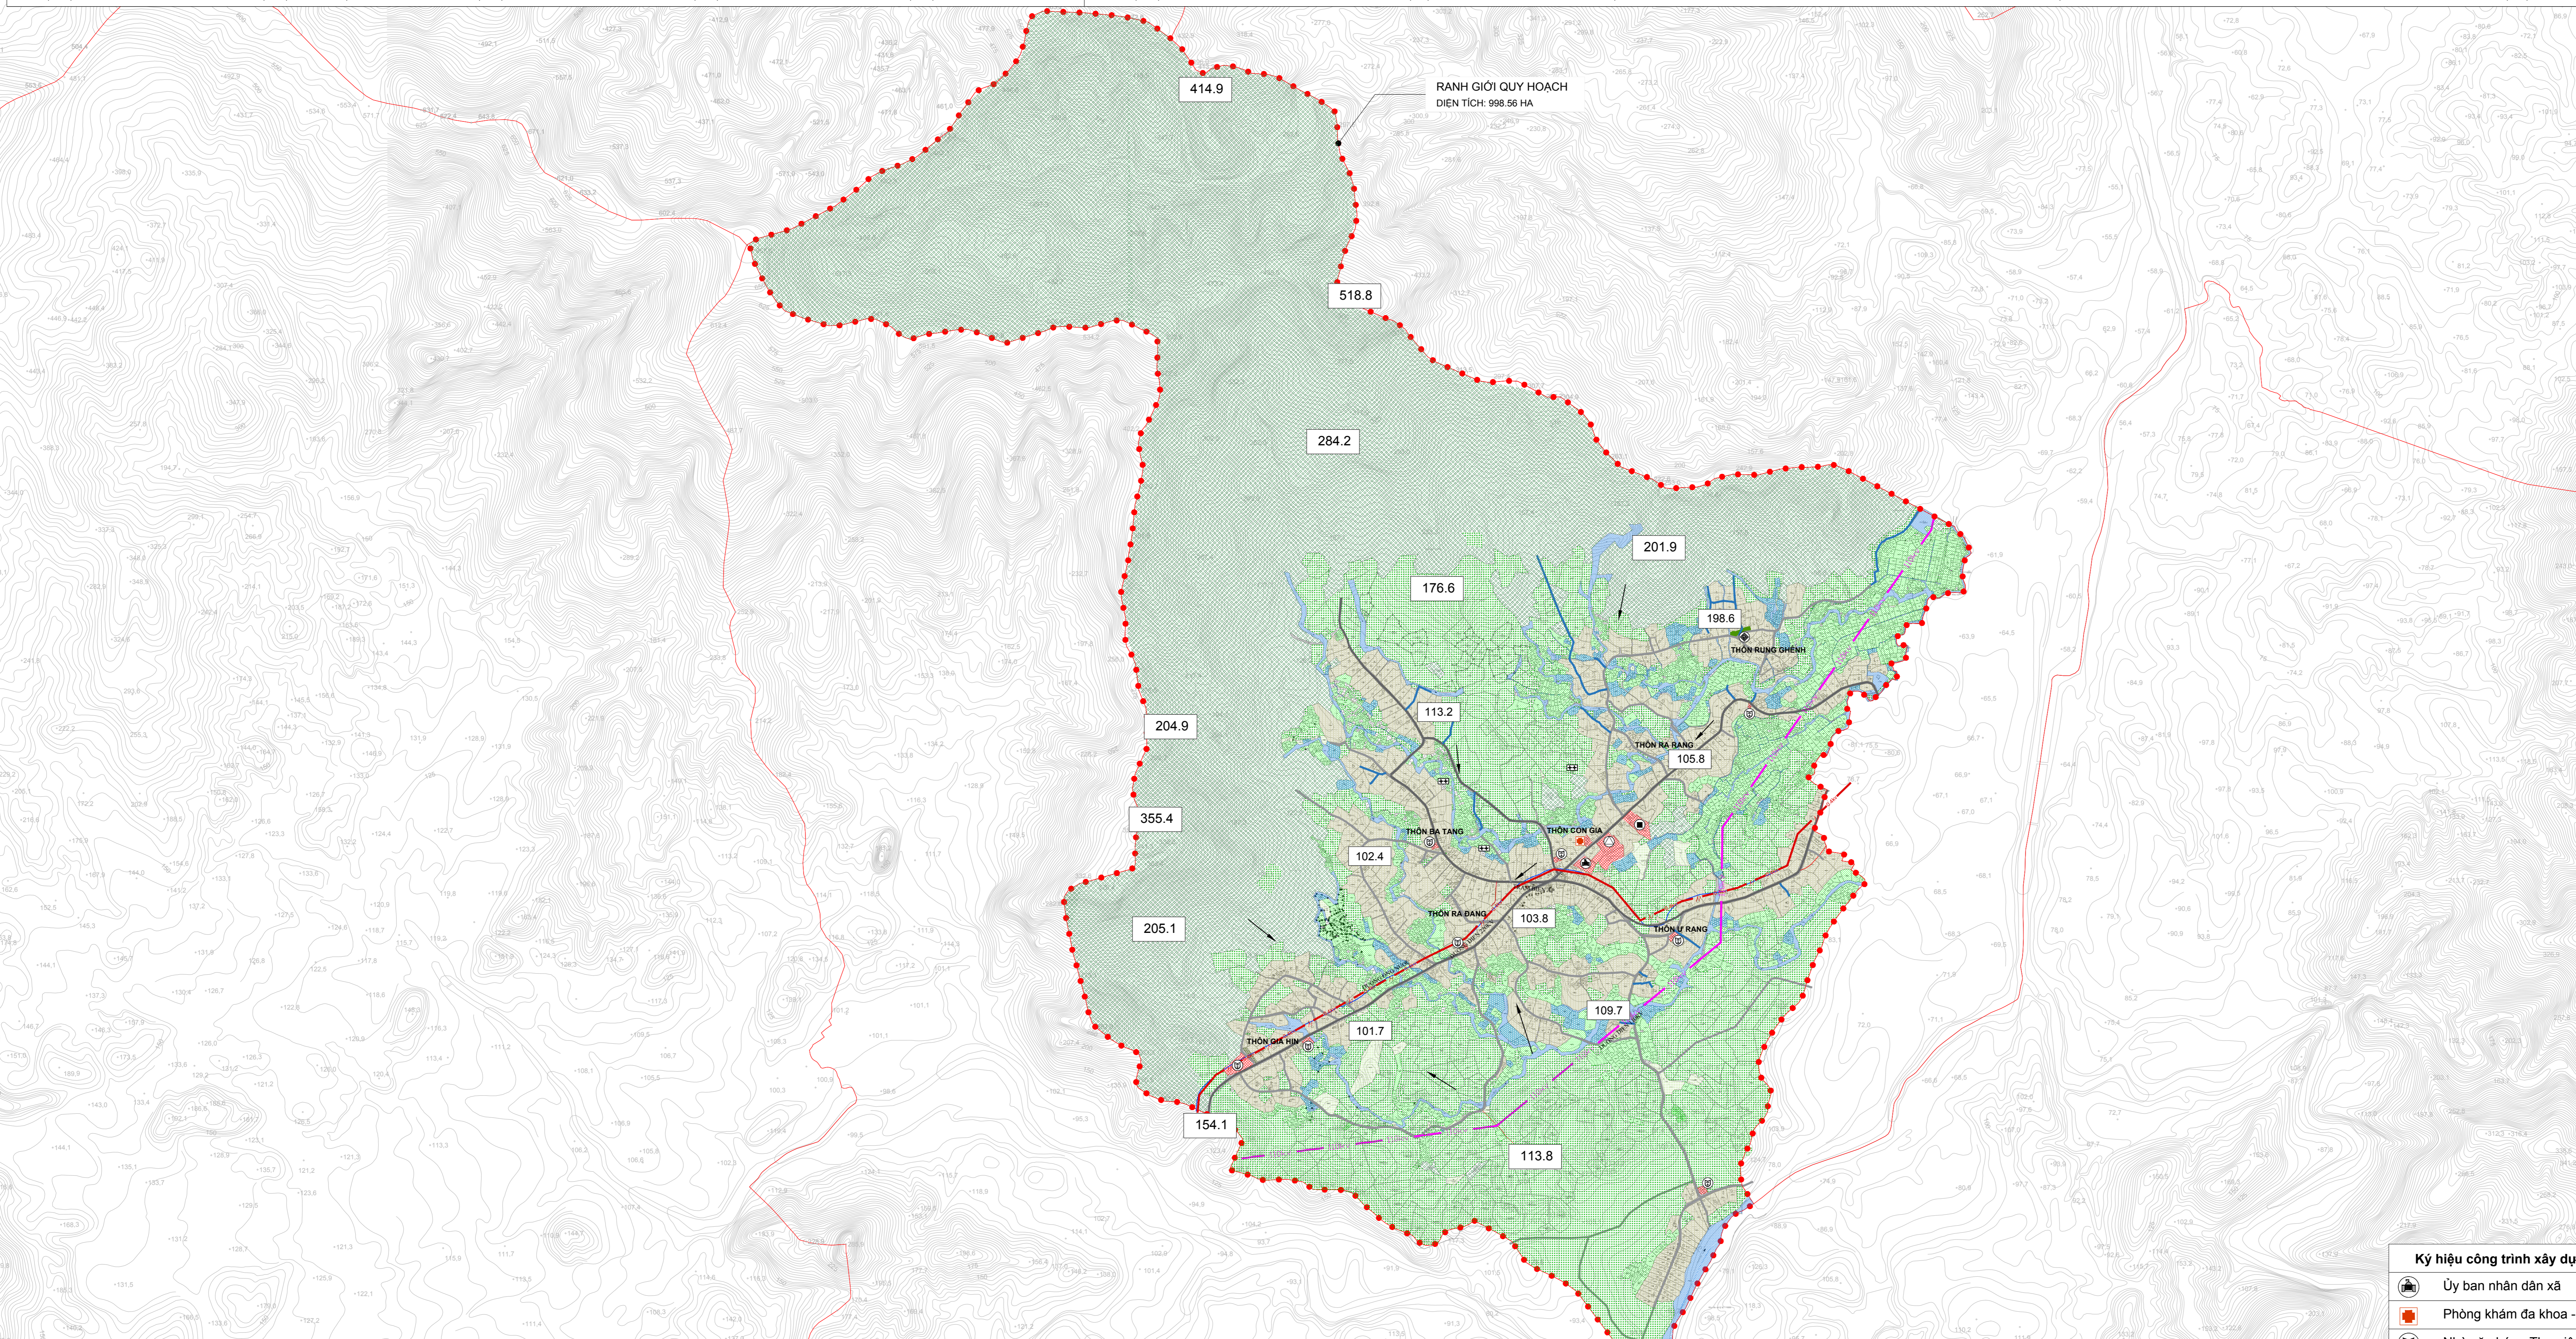

QUY HOẠCH CHUNG XÂY DỰNG XÃ HƯƠNG HỮU, HUYỆN NAM ĐÔNG, TỈNH THỪA THIÊN HUẾ ĐẾN NĂM 2030

BẢN ĐỒ HIỆN TRẠNG HTKT VÀ HTKT PHỤC VỤ SẢN XUẤT

CHI CHỮ

CƠ QUAN PHÊ DUYỆT:
ỦY BAN NHÂN DÂN HUYỆN NAM ĐÔNG

KÈM THEO QUYẾT ĐỊNH SỐ: 1955/QĐ-UBND NGÀY 25 THÁNG 12 NĂM 2023

CƠ QUAN THẨM ĐỊNH:
PHÒNG KINH TẾ VÀ HẠ TẦNG HUYỆN NAM ĐÔNG

KÈM THEO VĂN BẢN THẨM ĐỊNH SỐ: 85/VT-THĐT NGÀY 21 THÁNG 12 NĂM 2023

CƠ QUAN TỔ CHỨC LẬP QUY HOẠCH:
ỦY BAN NHÂN DÂN XÃ HƯƠNG HỮU

KÈM THEO TỜ TRÌNH SỐ: 528/TT-UBND NGÀY 27 THÁNG 10 NĂM 2023

CÔNG TRÌNH - ĐỊA ĐIỂM
**QUY HOẠCH CHUNG XÂY DỰNG XÃ HƯƠNG HỮU,
HUYỆN NAM ĐÔNG, TỈNH THỪA THIÊN HUẾ ĐẾN NĂM 2030**

TÊN BẢN VẼ: **BẢN ĐỒ HIỆN TRẠNG HTKT VÀ HTKT PHỤC VỤ SẢN XUẤT**

BẢN VẼ	CHỌS	GHEP:	A0	TY LỆ:	1/10.000	NGÀY:	/2023
THIẾT KẾ/ THỂ HIỆN		KS. BÙI VIỆT ANH					
		KS. NGUYỄN VĂN CHÍNH					
		KTS. NGUYỄN PHI HÙNG					
CHỦ TRÌ		KS. NGUYỄN QUÝ HÂN					
CHỦ NHIỆM		KTS. NGÔ HẢI TẤN					
Q.L. KỸ THUẬT		KTS. NGÔ VĂN TRÍ					

- KÍ HIỆU HỆ THỐNG HẠ TẦNG KỸ THUẬT HIỆN TRẠNG**
- ĐƯỜNG LIÊN VÙNG VÀ TRUNG TÂM HIỆN TRẠNG (MẶT ĐƯỜNG NHỰA)
 - ĐƯỜNG THÔN XÓM CHÍNH (MẶT ĐƯỜNG BÊ TÔNG)
 - ĐƯỜNG THÔN XÓM NHỎ (MẶT ĐƯỜNG ĐÁT)
 - ĐƯỜNG ĐIỆN 110KV HIỆN TRẠNG
 - ĐƯỜNG ĐIỆN 0.4KV HIỆN TRẠNG
 - ĐƯỜNG ống CẤP NƯỚC HIỆN TRẠNG